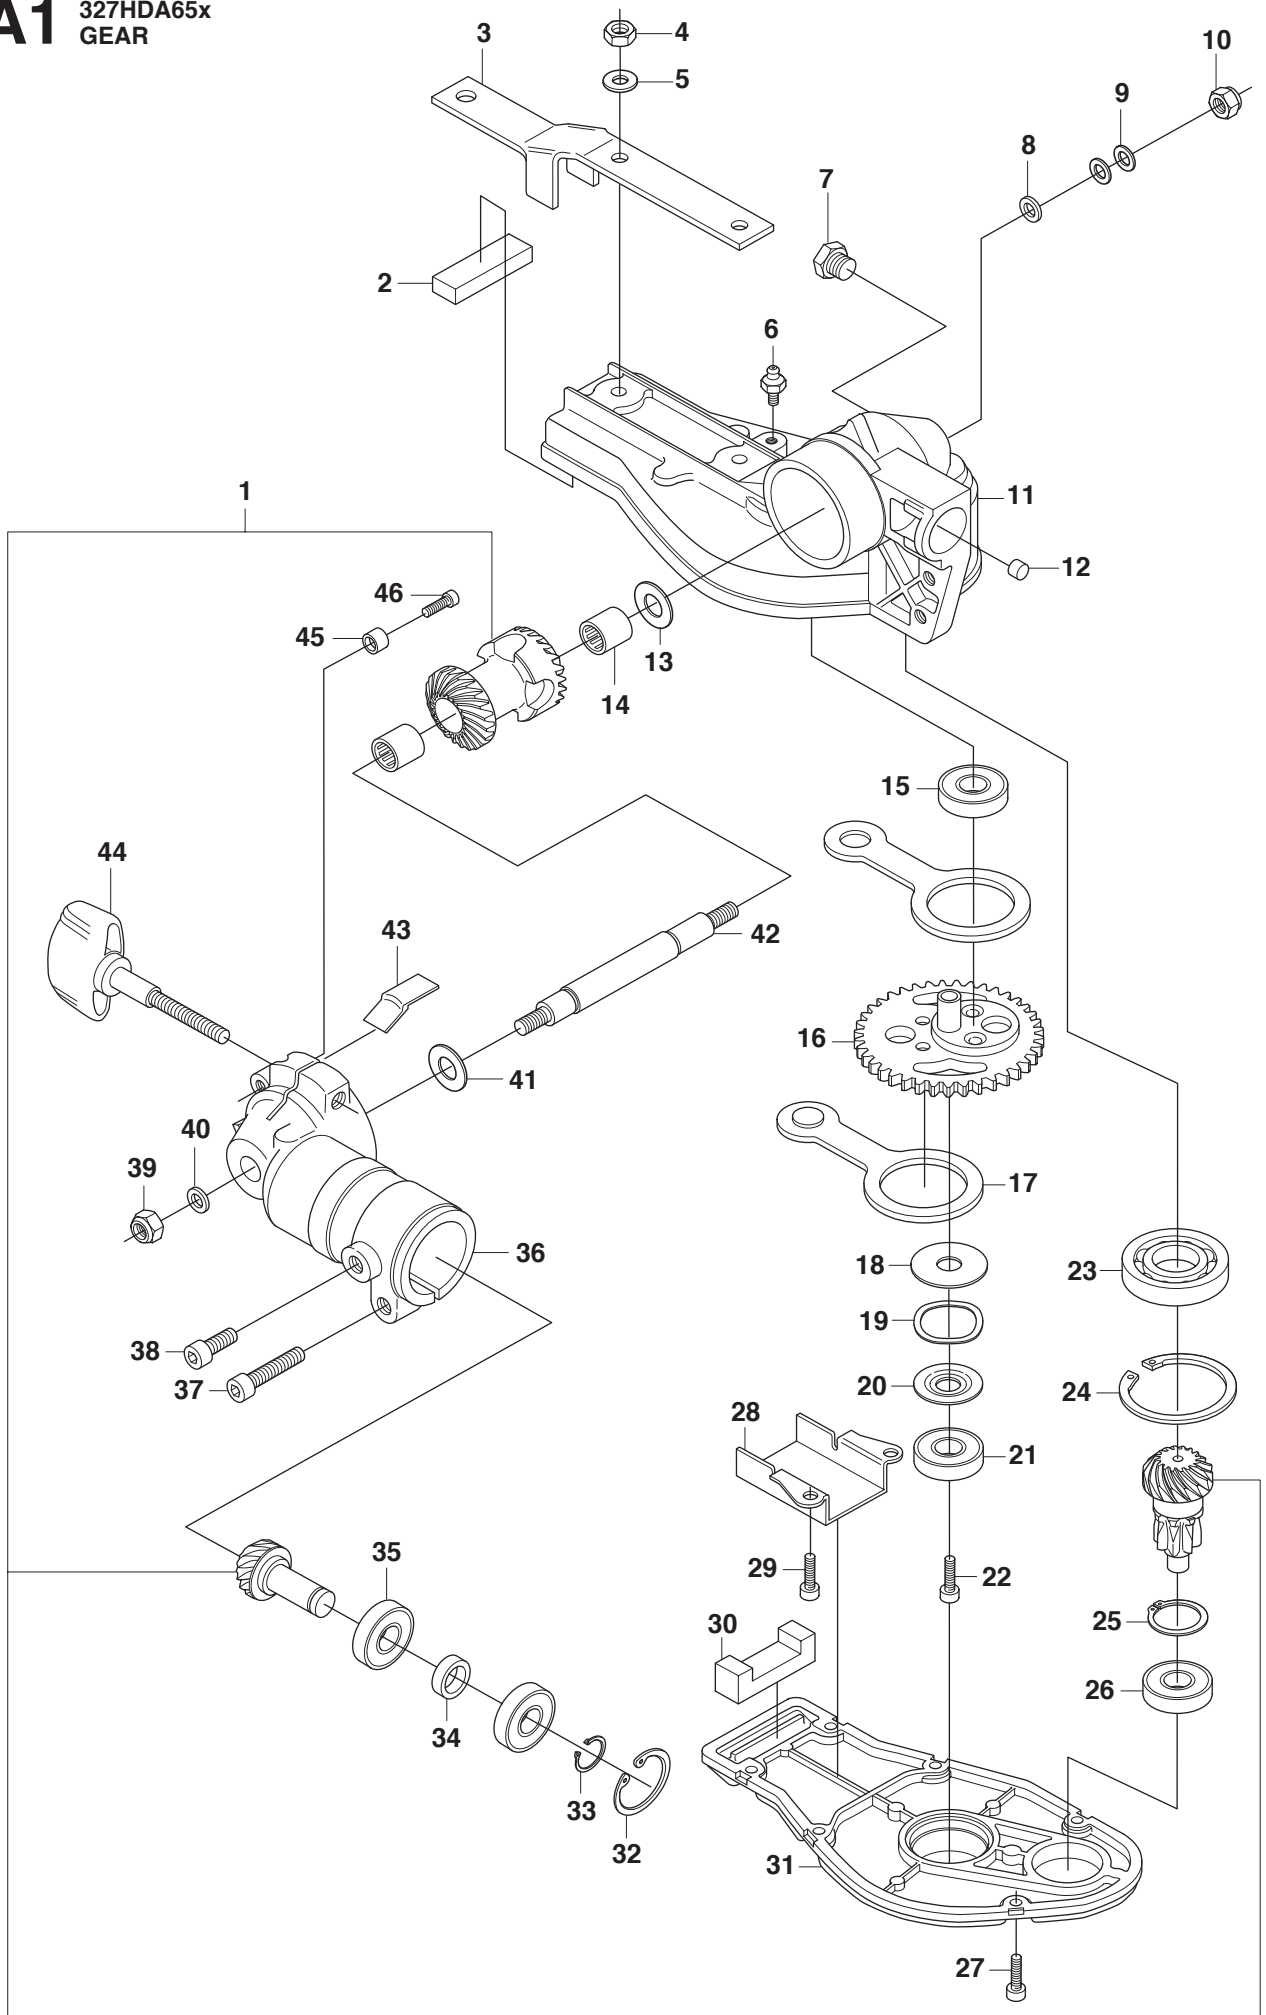

A1 327HDA65x GEAR

Page A1		327 HDA65x		GEAR	
Position	Article	Quantity	Notes	Kit	
1	544 06 40-01	1			
2	537 23 22-01	1			
3	537 23 21-01	1			
4	503 22 10-12	2			
5	734 11 46-01	2			
6	738 88 10-01	1			
7	537 41 66-01	1			
8	734 11 52-01	1			
9	737 38 52-00	2			
10	732 25 16-01	1			
11	537 23 17-01	1			
12	544 09 31-01	1			
13	537 29 42-01	1			
14	537 23 36-01	2			
15	738 21 98-04	1			
16	537 23 28-01	1			
17	537 23 20-01	2			
18	537 40 48-01	1			
19	503 23 03-02	1			
20	537 34 18-01	1			
21	738 21 98-04	1			
22	725 53 23-05	1			
23	537 40 64-02	1			
24	735 31 33-10	1			
25	735 31 19-00	1			
26	738 21 98-04	1			
27	725 52 91-01	6			
28	537 34 15-01	1			
29	725 52 87-55	2			
30	537 23 42-01	1			
31	537 23 18-01	1			
32	735 31 25-10	1			
33	735 31 11-00	1			
34	537 23 37-01	1			
35	738 21 99-04	2			
36	537 23 16-01	1			
37	503 20 07-25	1			
38	503 20 14-12	1			
39	732 25 16-01	1			
40	734 11 52-01	1			
41	537 29 42-01	1			
42	537 23 26-01	1			
43	537 39 49-01	1			
44	537 44 23-01	1			
45	537 23 35-01	1			
46	725 53 29-55	1			