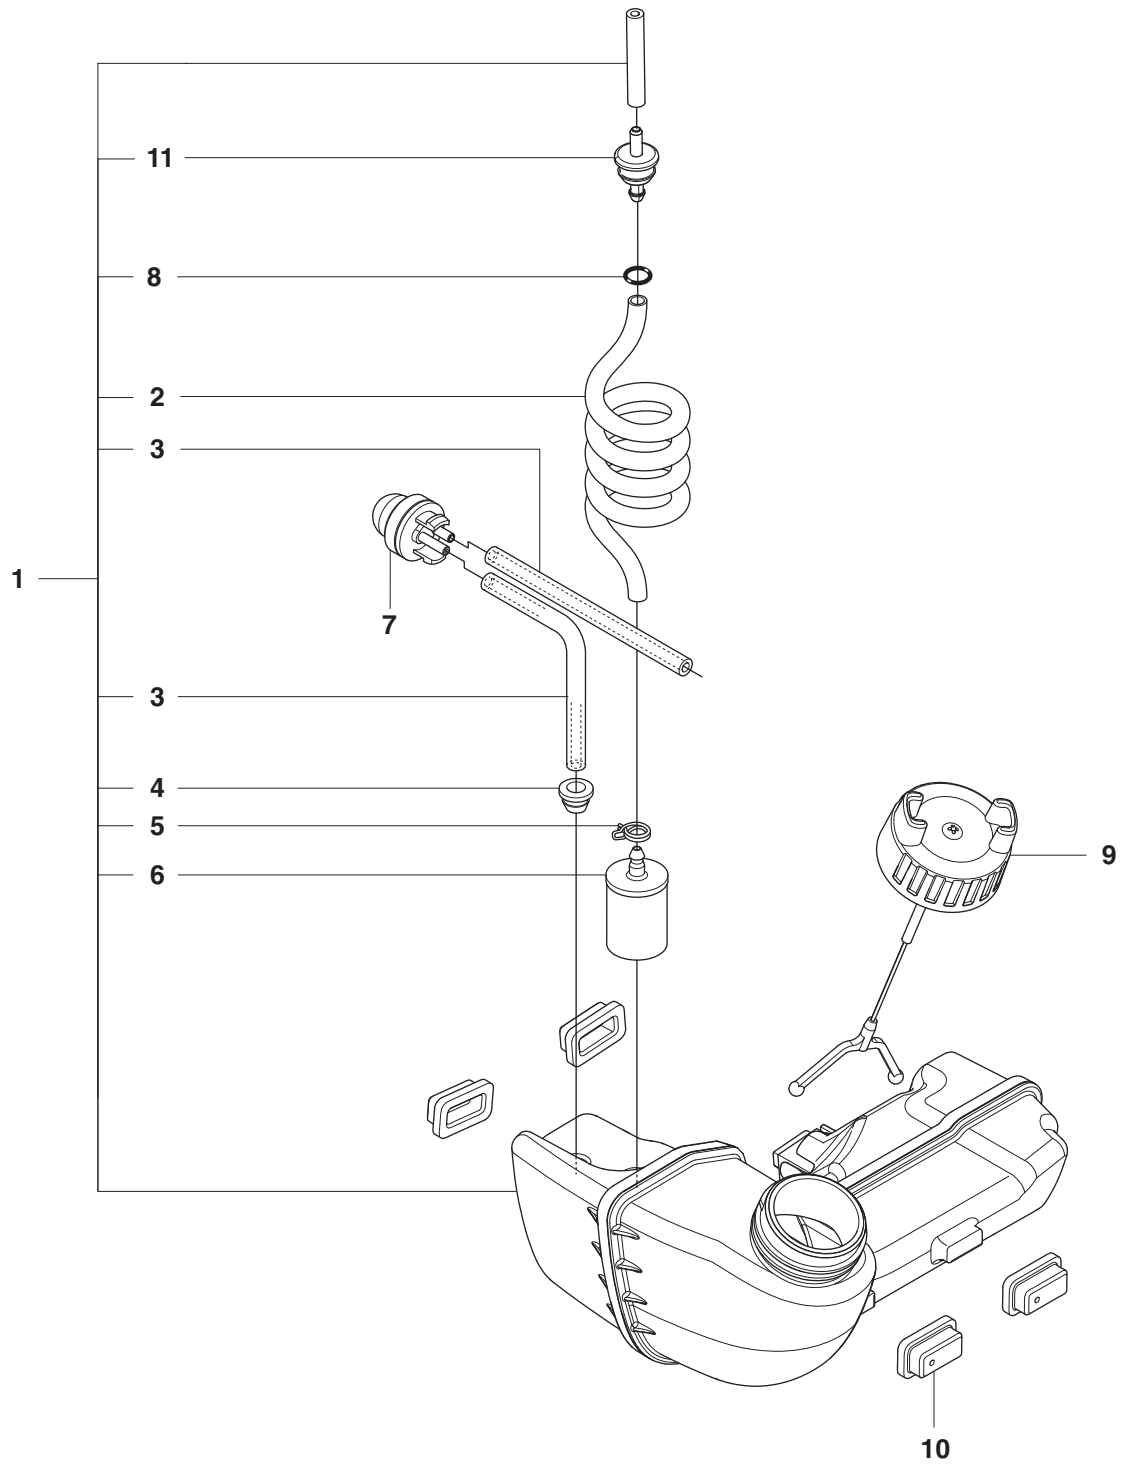

M 327HDA65x, HE3x, HE4x
FUEL TANK

Page M   327HDA65x, HE3x, HE4x FUEL TANK

Position	Article	Quantity	Notes	Kit
1	584 25 80-01	1		
2	581 75 62-01	1		1
3	537 04 24-01	2		1
4	503 73 58-01	1		1
5	504 02 24-01	1		1
6	503 44 32-01	1		1
7	503 93 66-01	1		
8	537 18 49-01	1		1
9	544 88 97-02	1		
10	503 91 10-01	4		
11	578 29 56-01	1		1