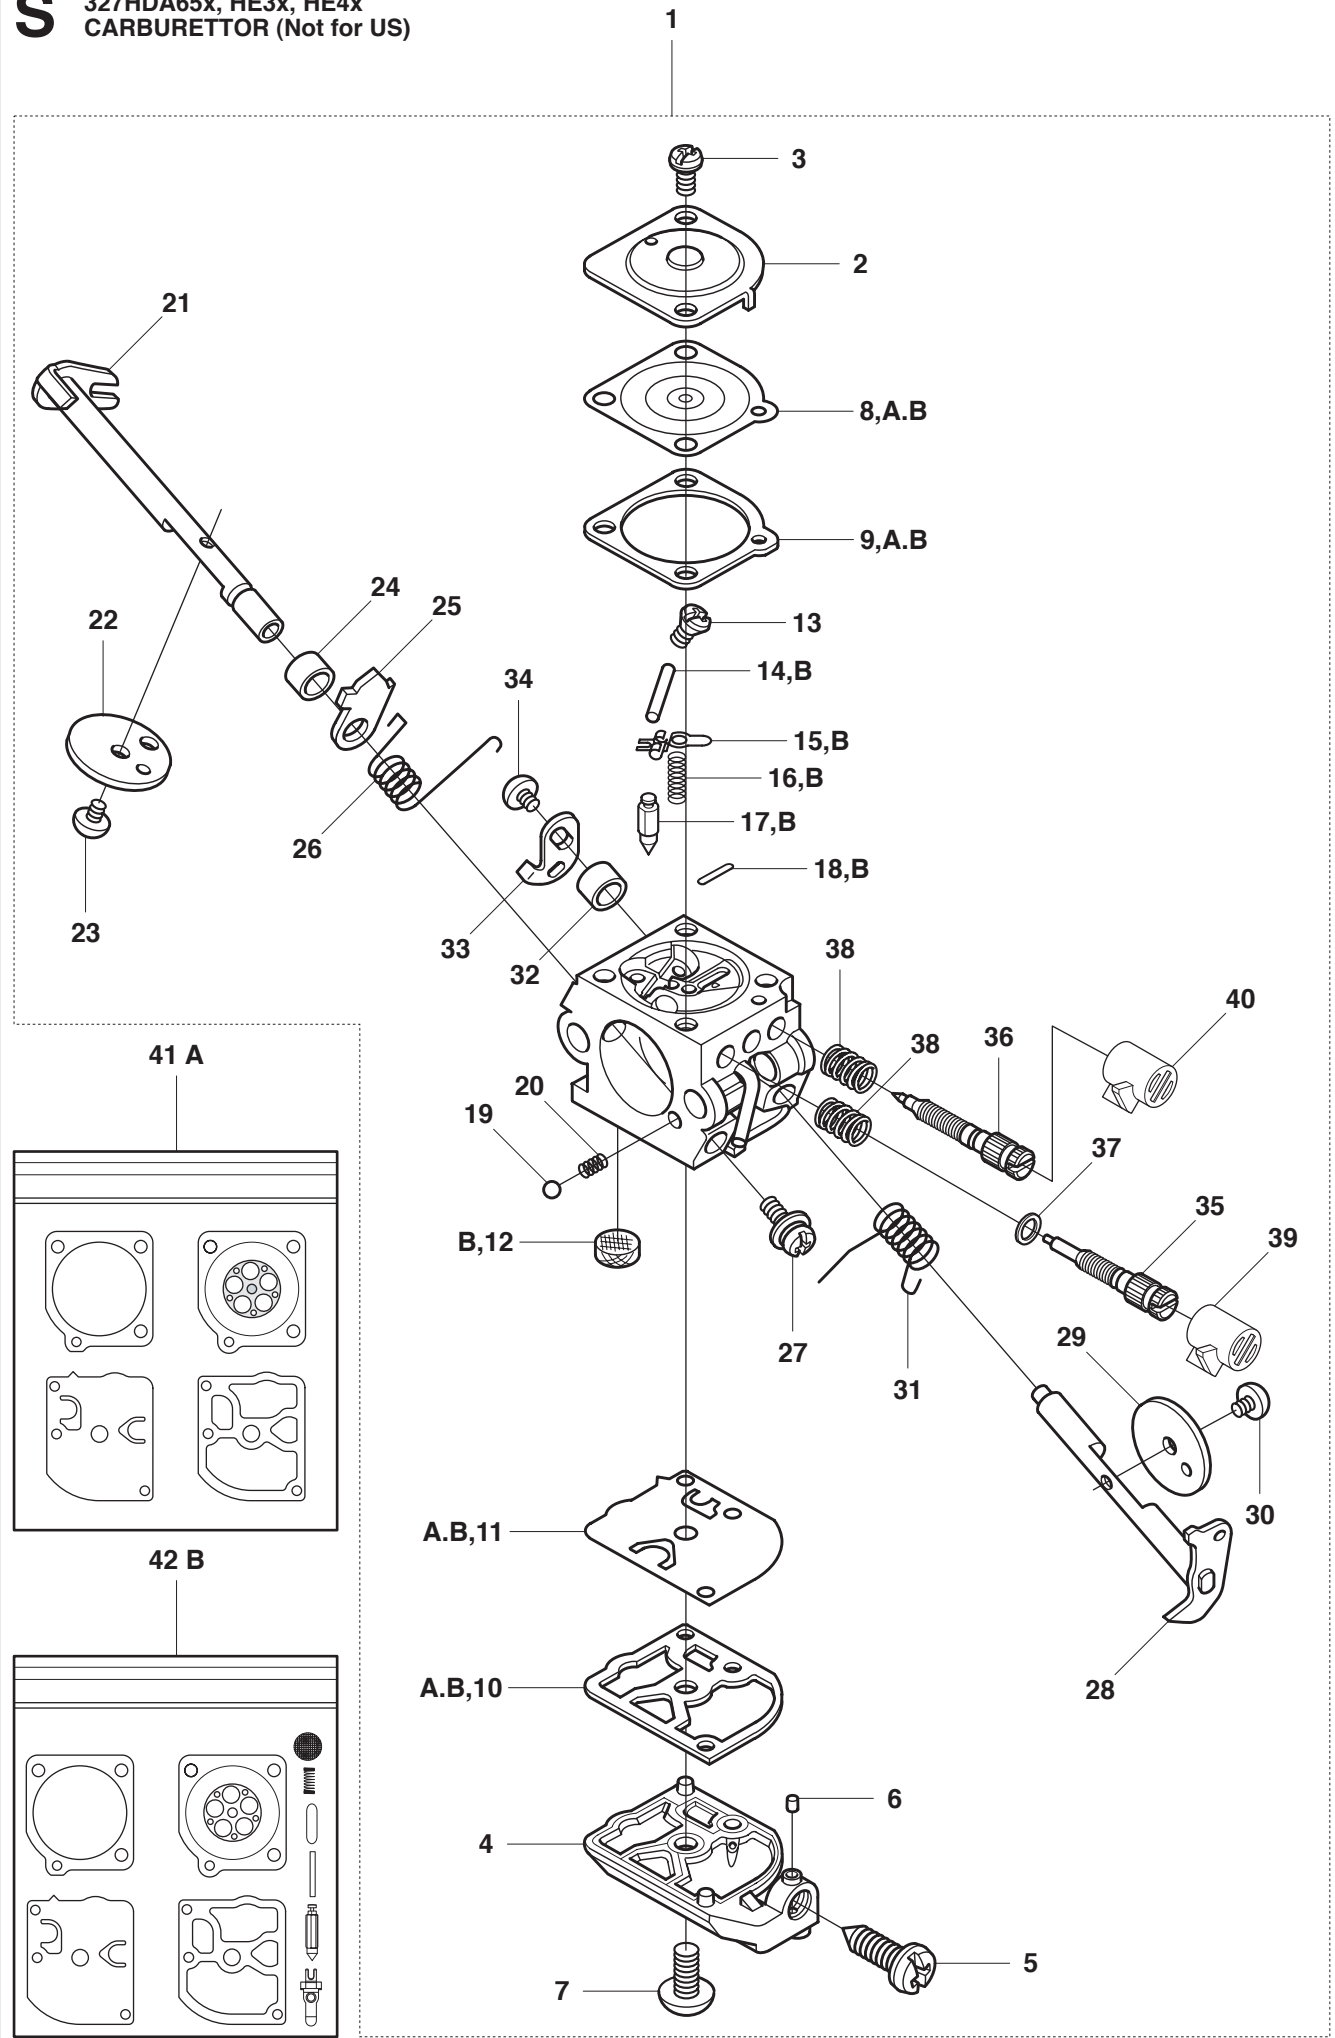

327HDA65x, HE3x, HE4x
CARBURETTOR (Not for US)

Page S		327HDA65x, HE3x, HE4x		CARBURETOR (Not for US)	
Position	Article	Quantity	Notes	Kit	
1	503 28 31-13	1	Zama C1Q-EL 14A		
2	503 97 43-01	1		1	
3	503 48 05-01	2		1	
4	537 02 02-01	1		1	
5	537 02 07-01	1		1	
6	503 48 11-01	1		1	
7	503 47 96-01	1		1	
8	537 04 89-01	1		1,A,B	
9	537 02 04-01	1		1,A,B	
10	537 02 01-01	1		1,A,B	
11	537 02 00-01	1		1,A,B	
12	503 53 57-01	1		1,B	
13	503 48 01-01	1		1	
14	503 48 00-01	1		1,B	
15	503 66 59-01	1		1,B	
16	537 02 03-01	1		1,B	
17	503 47 97-01	1		1,B	
18	537 02 08-01	1		1,B	
19	537 01 25-01	1		1	
20	537 01 26-01	1		1	
21	537 02 09-01	1		1	
22	537 02 11-01	1		1	
23	503 48 18-01	1		1	
24	503 48 19-01	1		1	
25	537 14 34-01	1		1	
26	537 02 10-01	1		1	
27	503 75 53-01	1		1	
28	537 01 96-01	1		1	
29	537 01 99-01	1		1	
30	503 47 92-01	1		1	
31	537 01 97-01	1		1	
32	503 47 89-01	1		1	
33	537 01 98-01	1		1	
34	503 47 90-01	1		1	
35	537 02 06-01	1		1	
36	537 12 78-01	1		1	
37	503 97 40-01	1		1	
38	503 48 08-01	1		1	
39	537 02 16-01	1		1	
40	537 02 16-01	1		1	
41,A	531 00 45-52	1			
42,B	531 00 45-53	1