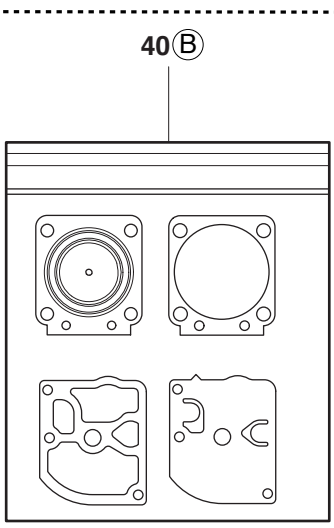

1

Hualong HQ-2

CARBURETOR (only option for US)

Position	Article	Quantity	Notes	Kit
1	576 01 98-01	1		
2	576 02 42-01	2		1
4	576 02 36-01	1		1
5	576 02 24-01	1		1
6	576 02 30-01	1		1
7	576 02 41-01	1		1
8	576 02 32-01	1		1
9	576 02 48-01	1		1
10	576 02 31-01	1		1
11	576 02 35-01	1		1
12	576 02 33-01	1		1
14	576 02 01-01	1		1
15	576 02 37-01	1		1
16	576 02 03-01	1		1
17	576 02 04-01	1		1
18	576 02 05-01	1		1
19	576 02 06-01	1		1
20	576 02 28-01	1		1
21	576 02 29-01	1		1
22	576 02 07-01	1		1
23	576 02 08-01	1		1
24	576 02 43-01	1		1
25	576 02 34-01	1		1
26	576 02 47-01	1		1
27	576 02 23-01	1		1
28	576 02 10-01	1		1
29	576 02 11-01	1		1
30	576 02 15-01	1		1
31	576 02 27-01	1		1
32	576 02 40-01	1		1
33	576 02 26-01	1		1
34	576 02 39-01	1		1
35	576 02 25-01	1		1
36	576 02 38-01	1		1
37	576 02 20-01	1		1
38	576 02 22-01	1		1
39	576 02 44-01	1		1
40	581 74 35-01	1		
41	581 74 37-01	1